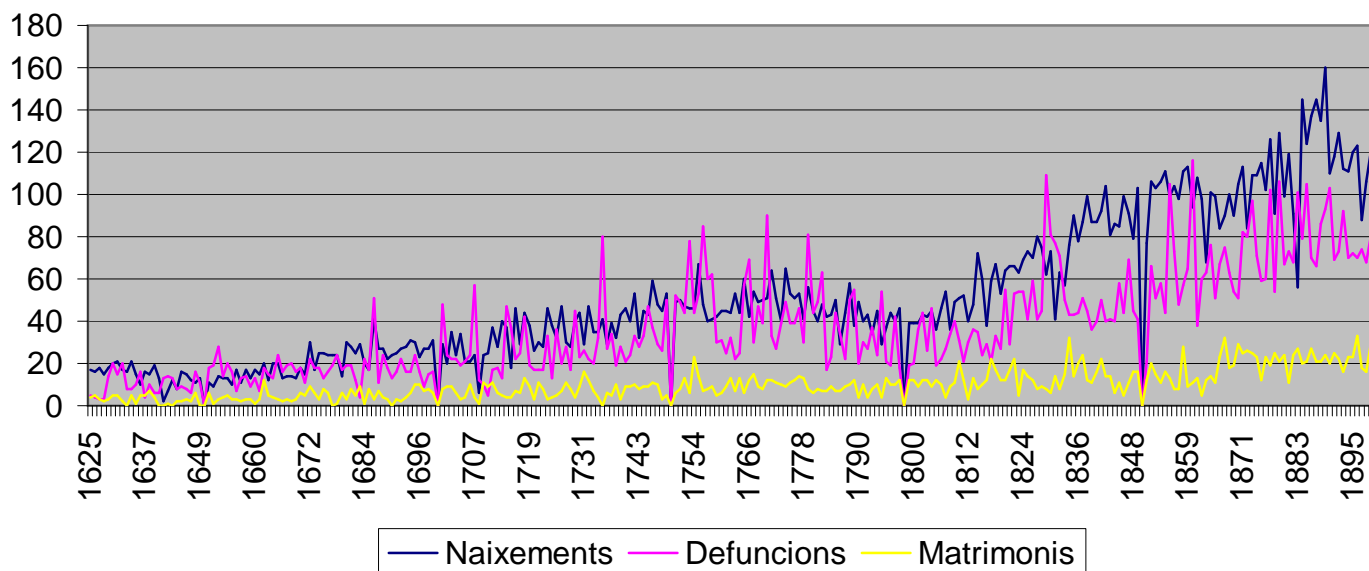

**Moviment natural de la població d'Ondara
(Naixements, defuncions i matrimonis)**

Llibres parroquials

1625-1900

Robert Miralles i Cebrià

Moviment natural de la població 1625-1900

ANY	Naixements	Defuncions	Matrimonis
1625	17	5	4
1626	16	4	5
1627	18	3	3
1628	15	3	2
1629	18	14	3
1630	20	20	5
1631	21	15	5
1632	17	20	2
1633	16	8	0
1634	21	8	5
1635	15	10	1
1636	10	16	5
1637	16	4	5
1638	15	10	7
1639	19	6	4
1640	13	6	0
1641	2	13	0
1642	7	14	1
1643	12	13	0
1644	8	8	2
1645	16	9	2
1646	15	8	3
1647	12	6	2
1648	11	16	6
1649	13	11	0

**Moviment natural de la població d'Ondara
(Naixements, defuncions i matrimonis)**

Llibres parroquials

1625-1900

Robert Miralles i Cebrià

ANY	Naixements	Defuncions	Matrimonis
1650	11	18	6
1651	9	19	1
1652	14	28	3
1653	13	14	4
1654	13	20	5
1655	10	16	3
1656	17	7	3
1657	11	13	2
1658	17	14	3
1659	13	9	3
1660	17	13	1
1661	15	7	3
1662	20	18	12
1663	12	15	5
1664	20	13	4
1665	20	24	3
1666	13	16	2
1667	14	19	3
1668	14	20	2
1669	13	16	3
1670	18	18	6
1671	15	11	5
1672	30	22	9
1673	17	18	6
1674	25	18	3
1675	25	13	8
1676	24	16	6
1677	24	19	0
1678	24	24	1
1679	14	17	6
1680	30	19	3
1681	28	19	8
1682	25	12	5
1683	29	4	9
1684	20	22	1
1685	17	17	8
1686	41	51	3
1687	27	11	7
1688	27	24	4
1689	22	18	3
1690	24	13	0
1691	25	16	3
1692	27	22	2
1693	28	16	4
1694	31	16	6
1695	30	24	10
1696	23	16	10
1697	27	9	7
1698	27	15	8
1699	31	16	6